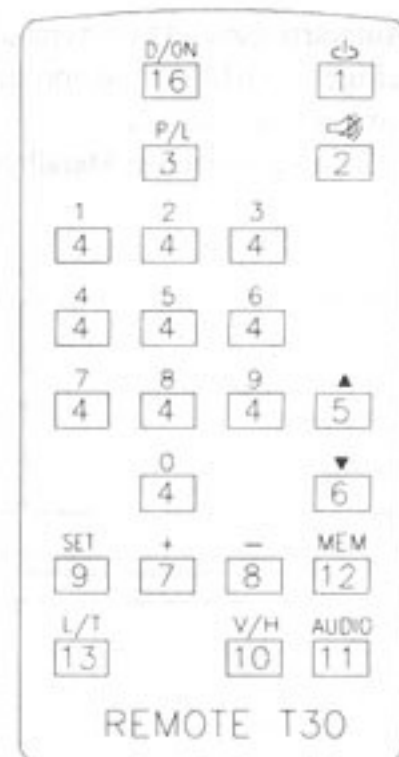

Funktionsübersicht der Fernbedienung

1. 1 Umschaltung zwischen Standby- und Betriebsmodus
2. 2 Tonstummenschaltung
3. 3 P/L Programmsperre
4. 4 0-9 Zifferntasten für die Kanal- und Frequenz-Direkteingabe
5. 5 ▲ Aufwärtsschalten der Programmplätze
6. 6 ▼ Abwärtsschalten der Programmplätze
7. 7 + Schrittweises Erhöhen der im Setup-Modus veränderbaren Werte
8. 8 - Schrittweises Verringern der im Setup-Modus veränderbaren Werte
9. 9 SET Aktivieren und Weiterschalten der Setup-Funktionen
10. 10 V/H Umschaltung Polarisation (V/H) und Schaltfrequenz.
11. 11 AUDIO Umschaltung des Audiomodus (nur im Setup-Modus möglich !)
12. 12 MEM Speichertaste (nur im Setup-Modus aktiv !)
13. 13 L/T Tuner-Empfindlichkeits-Einstellung (Low Threshold)
14. 16 D/ON Ein- und Ausschalten des DiSeqC-Signals