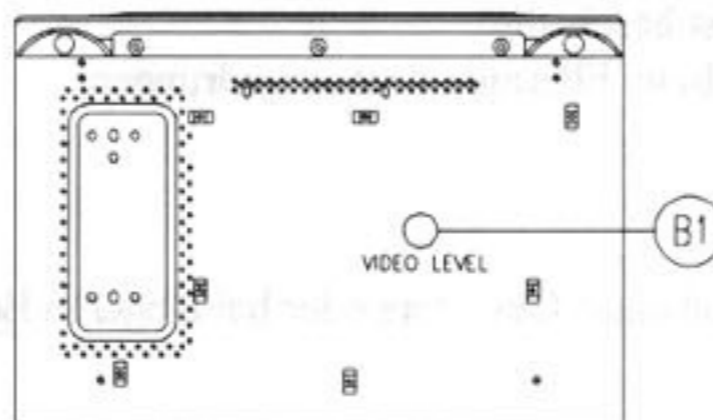

ACHTUNG: Die Einstellung sollte nur von Fachpersonal mit entsprechenden Kenntnissen verändert werden !