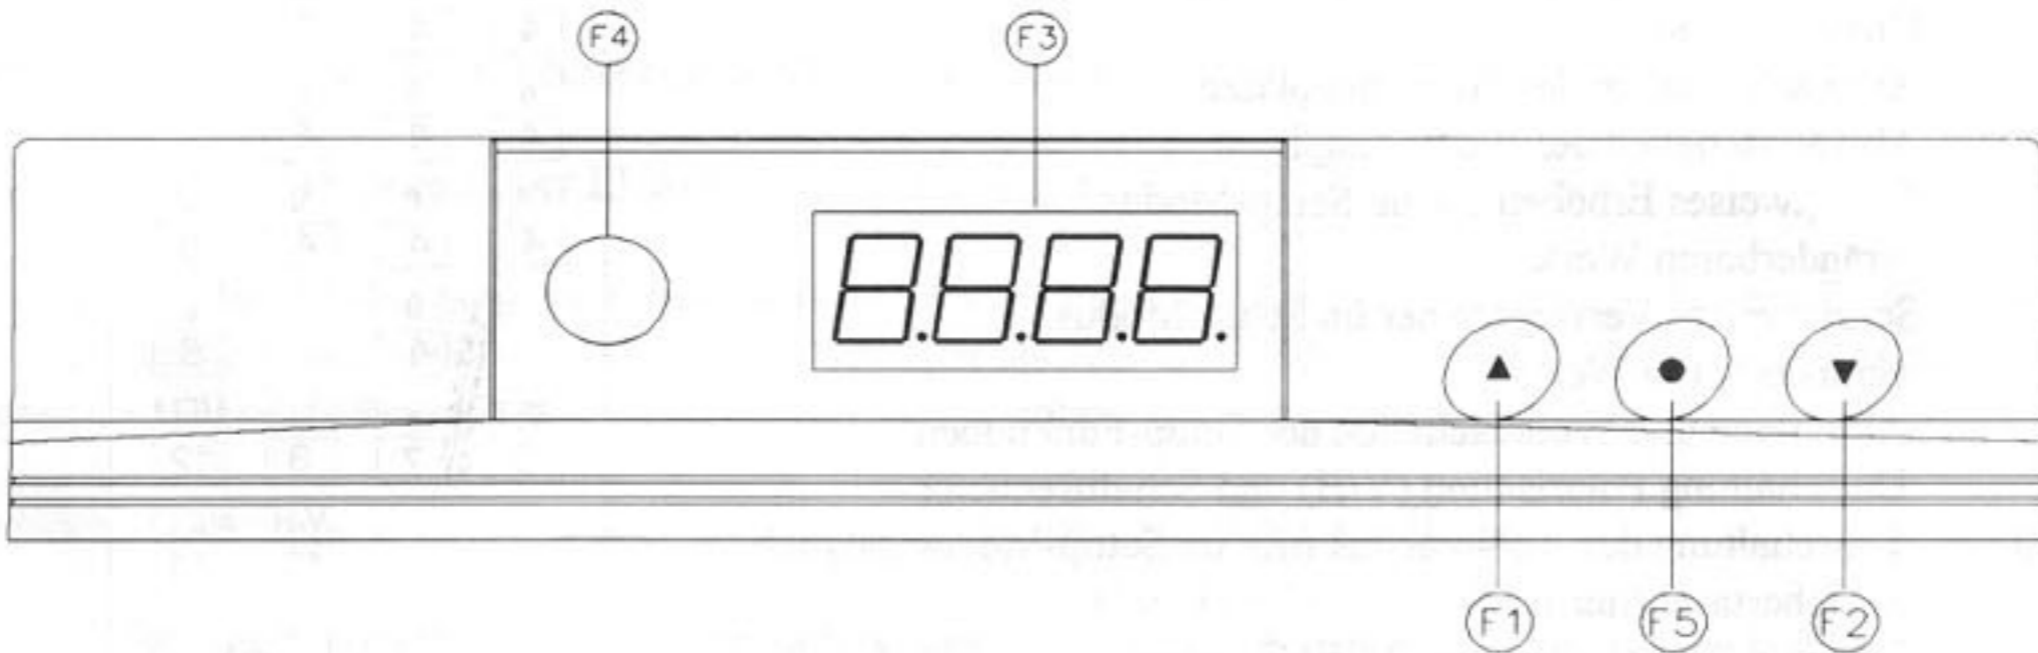

Bedienungselemente auf der Frontseite

- F1/F2 Aufwärts-bzw. Abwärtsschalten der Programmplätze
- F3 4-stellige LED-Multifunktionsanzeige
- F4 Infrarotempfangssensor
- F5 Umschaltung zwischen Standby- und Betriebsmodus

Anschlüsse auf der Rückseite

- R1 F-Anschluß für LNB mit 13VDC/17VDC
- R2 VCR (out)-Scart
- R3 TV-Scart
- R4 Audio-Ausgang linker und rechter Kanal
- R5 Kanaleinstellschraube
- R6 Testbildschalter (TSG) ON/OFF
- R7 Verbindung Receiver zu TV über HF-Modulator
- R8 Ant-Buchse zum Anschluß Ihrer terrestrischen Antenne
- R9 Netzanschlußleitung