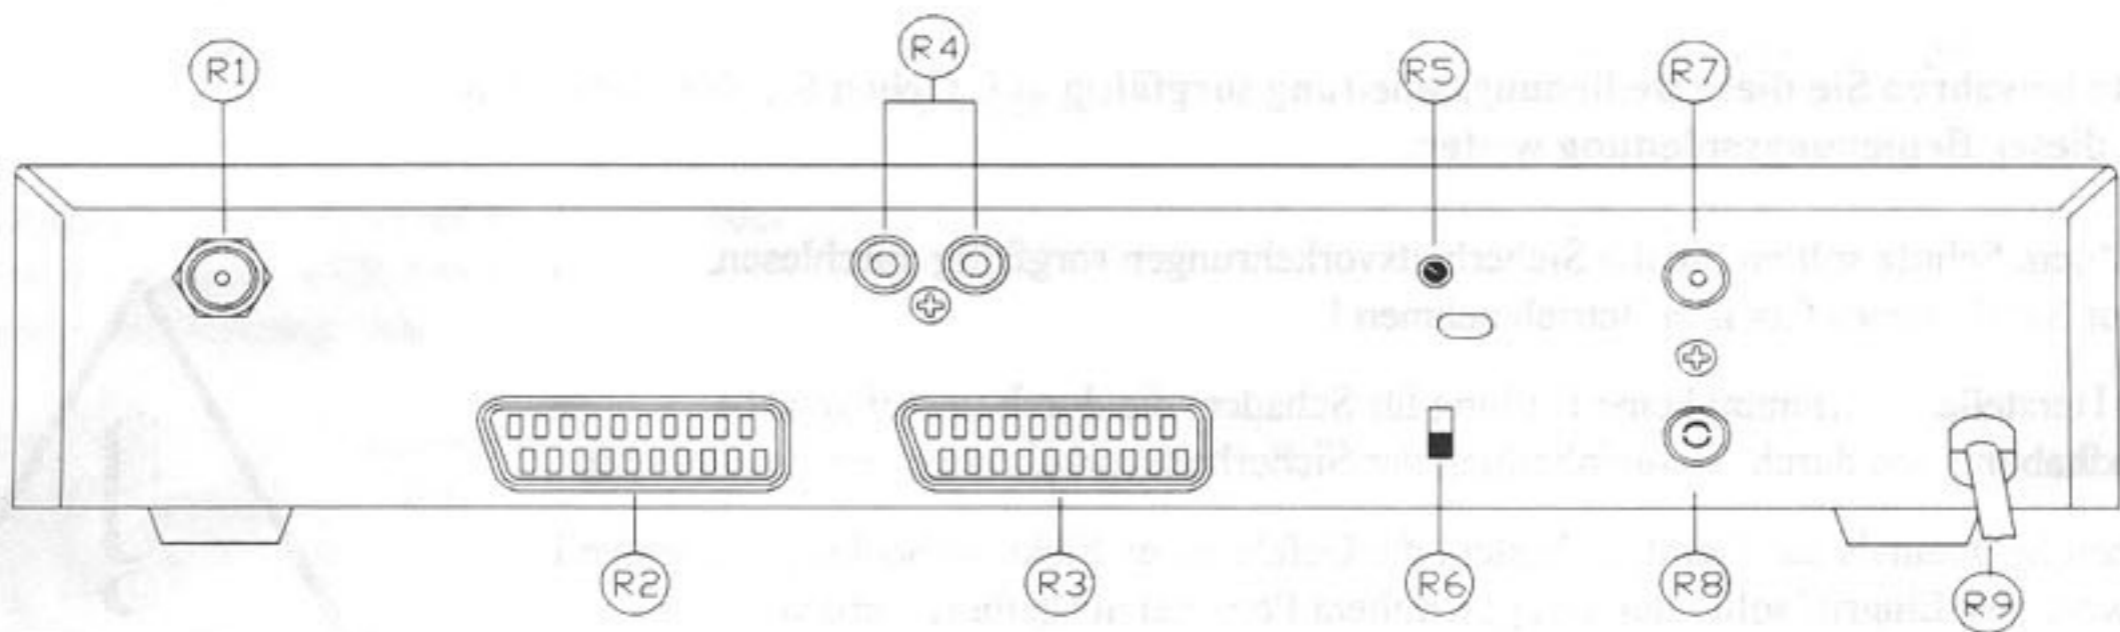

## Anschlüsse auf der Rückseite

- R1 F-Anschluß für LNB mit 13VDC/17VDC
- R2 VCR (out)-Scart
- R3 TV-Scart
- R4 Audio-Ausgang linker und rechter Kanal
- R5 Kanaleinstellschraube
- R6 Testbildschalter (TSG) ON/OFF
- R7 Verbindung Receiver zu TV über HF-Modulator
- R8 Ant-Buchse zum Anschluß Ihrer terrestrischen Antenne
- R9 Netzanschlußleitung