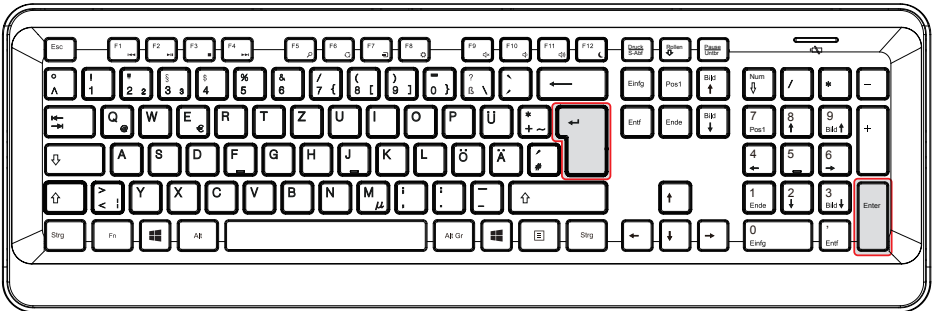

Die **FESTSTELL**-Taste (**SHIFT-LOCK**) ist durch einen nach unten zeigenden Pfeil gekennzeichnet.

Wird diese Taste gedrückt, hat das die gleiche Auswirkung, als würde die **UM-SCHALT**-Taste ständig gehalten. Die Feststell-Funktion wird durch nochmaliges Drücken der **FESTSTELL**-Taste deaktiviert.

7.6.2. Die Eingabetaste

Die **EINGABE**-Taste (**ENTER** oder **RETURN**) ist mit einem gewinkelten, nach links zeigenden Pfeil beschriftet. Sie wird betätigt, um vorgegebene oder manuell eingegebene Befehle zu bestätigen. In Anwendungsprogrammen mit Textverarbeitung bewegt sie den Cursor an den Beginn der nächsten Zeile. Die **EINGABE**-Taste im numerischen Zahlenblock hat die gleiche Funktion wie die Eingabetaste und ist mit **ENTER** beschriftet.

KUNDENDIENST

☎ 01805 - 633 466
0,14 €/Min. aus dem dt. Fest-
netz, Mobilfunk max. 0,42 €/Min.

💻 www.medion.de

MODELL: MD 86931

- Funktastatur
- Funkmaus
- USB-Empfänger
- 4 x Alkaline-Batterien
- Bedienungsanleitung
- Garantiekarte

3
JAHRE
GARANTIE