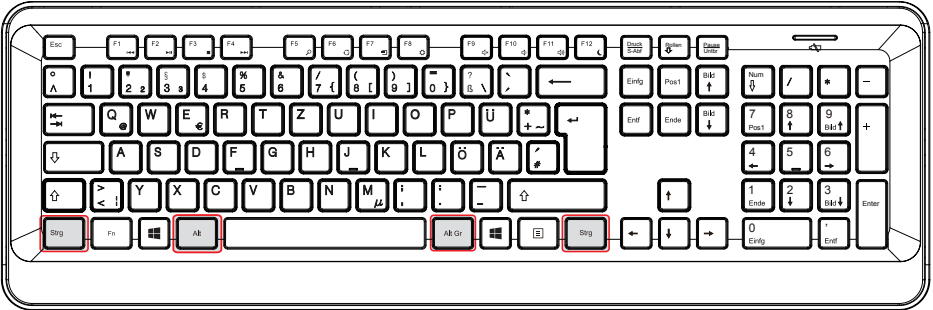

7.6.4. Die Tasten Alt, Alt Gr und Control

Die **ALT**-Taste führt in Verbindung mit anderen Tasten bestimmte Funktionen aus. Diese Funktionen werden vom jeweiligen Programm bestimmt. Um eine Tastenkombination mit der **ALT**-Taste einzugeben halten Sie die **ALT**-Taste gedrückt, während Sie eine andere Taste betätigen. Die **ALT GR**-Taste funktioniert ähnlich der **ALT**-Taste, wählt jedoch bestimmte Sonderzeichen aus. Die **STRG**-Taste (**STEUERUNG**) führt, wie auch die **ALT**-Taste, Programmfunktionen aus.

7.6.5. Nützliche Tastenkombinationen (softwareabhängig)

Kombination	Funktion und Beschreibung
ALT + F4	Beendet in der Regel das ausgewählte Programm oder schließt das geöffnete Fenster.
ALT + DRUCK	Kopiert das Bild des aktuell gewählten Fensters in die Zwischenablage.
ALT GR + ß	Der Backslash (\) wird erzeugt.
ALT GR + E	Das Eurosymbol (€) wird erzeugt.
ALT GR + Q	Das für E-Mails benötigte @ (sprich: ätt) wird erzeugt.
STRG + ALT + ENTF	Taskmanager / Warmstart wird erzeugt (je nach Betriebssystem).

KUNDENDIENST

☎ 01805 - 633 466
0,14 €/Min. aus dem dt. Festnetz, Mobilfunk max. 0,42 €/Min.

💻 www.medion.de

MODELL: MD 86931

- Funktastatur
- Funkmaus
- USB-Empfänger
- 4 x Alkaline-Batterien
- Bedienungsanleitung
- Garantiekarte

3
JAHRE
GARANTIE