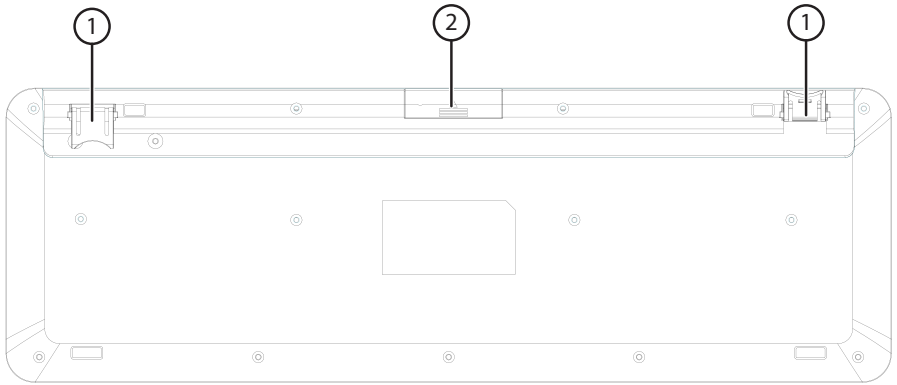

6.2. Tastatur (Rückseite)

1) ausklappbare FüÙe
2) Batteriefach

KUNDENDIENST

☎ 01805 - 633 466
0,14 €/Min. aus dem dt. Fest-
netz, Mobilfunk max. 0,42 €/Min.

💻 www.medion.de

MODELL: MD 86931

- Funktastatur
- Funkmaus
- USB-Empfänger
- 4 x Alkaline-Batterien
- Bedienungsanleitung
- Garantiekarte

3
JAHRE
GARANTIE