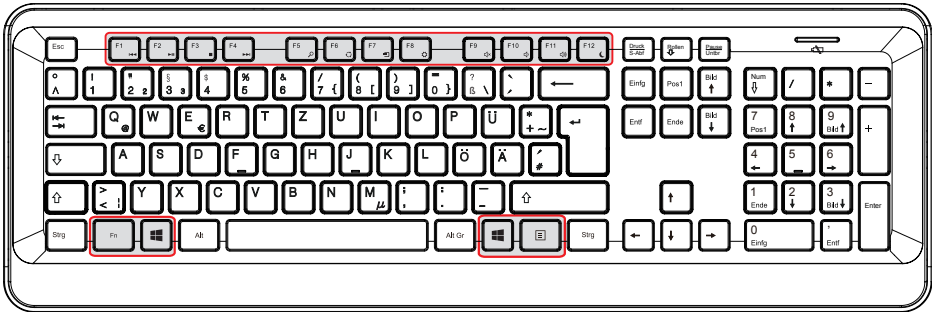

7.6.8. Die Funktions- und Windowstasten

Die Tasten von **F 1** bis **F 12** in der obersten Reihe der Tastatur werden als Funktions-tasten bezeichnet.

Die Funktionstasten haben keine allgemein gültige Funktion und werden von jeder Software unterschiedlich belegt.

Hinweise zur Belegung dieser Tasten finden Sie im Benutzerhandbuch des jeweiligen Softwareprogramms. Über **F 1** wird in der Regel die Hilfe aufgerufen.

Die Windowstaste (mit der Windowsfahne) dient zum Starten des Windows-Startmenüs.

TIPPS

Drücken Sie diese Taste gleichzeitig mit der Taste **E**. Dies startet den Windows-Explorer; gleichzeitig mit der Taste **PAUSE** wird der Gerätemanager aufgerufen.

Die Anwendungstaste entspricht dem Klicken mit der rechten Maustaste und öffnet unter Windows® z.B. das Kontext-Menü der Arbeitsfläche.

KUNDENDIENST

☎ 01805 - 633 466
0,14 €/Min. aus dem dt. Fest-
netz, Mobilfunk max. 0,42 €/Min.

💻 www.medion.de

MODELL: MD 86931

- Funktastatur
- Funkmaus
- USB-Empfänger
- 4 x Alkaline-Batterien
- Bedienungsanleitung
- Garantiekarte

3
JAHRE
GARANTIE