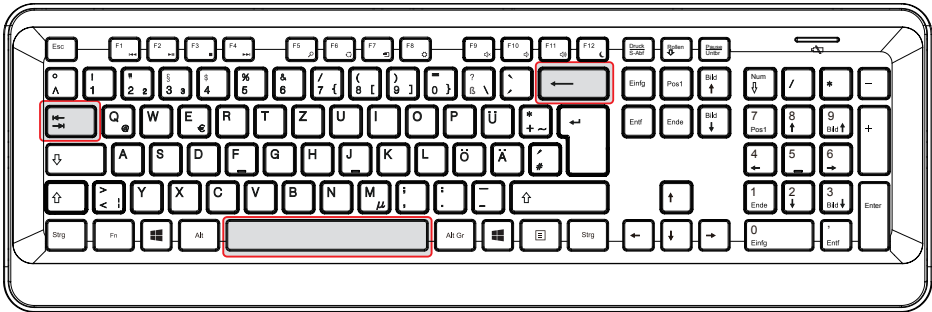

7.6.3. Die Leer- / Tabulator- / Rückstell-Taste

Die **RÜCKSTELL**-Taste (**BACKSPACE**) ist mit einem nach links weisenden Pfeil beschriftet. Wird sie betätigt, so wird das links vom Cursor stehende Zeichen gelöscht. Befinden sich rechts vom Cursor weitere Zeichen, so werden diese mit dem Cursor eine Stelle nach links verschoben. Die **LEERTASTE** (**SPACE**) ist die breite, unbeschriftete Taste in der untersten Reihe der Tastatur. Wird sie gedrückt, erscheint ein Leerzeichen. Die **TABULATOR**-Taste ist durch zwei gegeneinander gerichtete, übereinander liegende Pfeile gekennzeichnet. Sie führt üblicherweise in Textverarbeitungen die Funktion aus, den Cursor um einen bestimmten Abstand nach rechts bzw. bei gleichzeitig gehaltener **UMSCHALT**-Taste nach links zu verschieben. Ihre Funktion kann abhängig von dem eingesetzten Programm jedoch variieren.

KUNDENDIENST

☎ 01805 - 633 466
0,14 €/Min. aus dem dt. Fest-
netz, Mobilfunk max. 0,42 €/Min.

💻 www.medion.de

MODELL: MD 86931

- Funktastatur
- Funkmaus
- USB-Empfänger
- 4 x Alkaline-Batterien
- Bedienungsanleitung
- Garantiekarte

3
JAHRE
GARANTIE