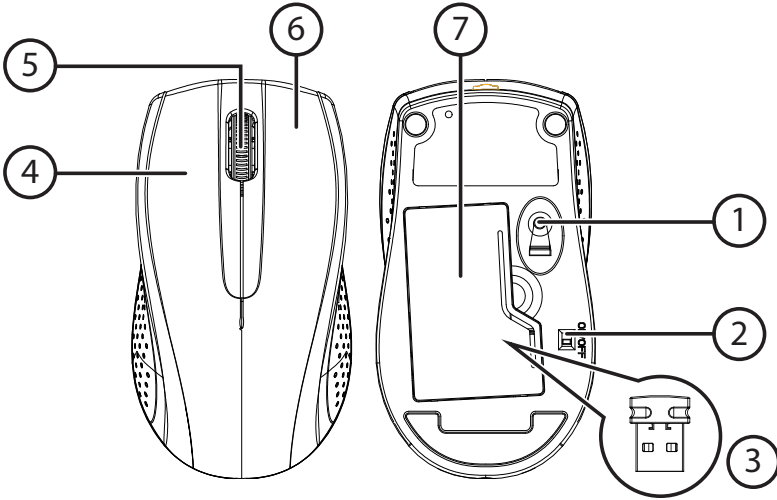

🌐 www.medion.de

MODELL: MD 86931

• Funktastatur
• Funkmaus
• USB-Empfänger
• 4 x Alkaline-Batterien
• Bedienungsanleitung
• Garantiekarte

3
JAHRE
GARANTIE

6. Geräteübersicht

6.1. Maus

- 1) IR-Bewegungssensor
- 2) Ein/Aus-Schalter
- 3) USB-Funkempfänger unter der Batteriefachabdeckung
- 4) linke Maus-Taste
- 5) Tastenrad
- 6) rechte Maus-Taste
- 7) Batteriefach und Aufbewahrungsschacht für USB-Funkempfänger