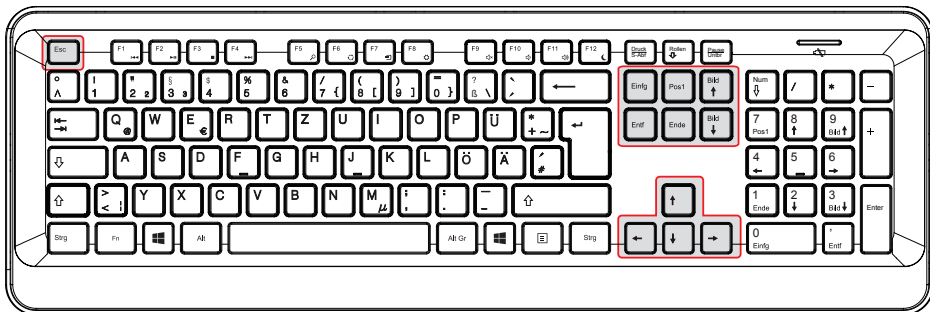

3
JAHRE
GARANTIE

7.6.6. Die Bewegungstasten

Die vier Richtungstasten, auch Pfeiltasten genannt, sind für die Steuerung des Cursors auf dem Bildschirm verantwortlich. Der Cursor bewegt sich in die auf der Taste aufgedruckte Richtung. Die Taste **POS1** bewegt den Cursor an den Anfang, die Taste **ENDE** an das Ende der Zeile.